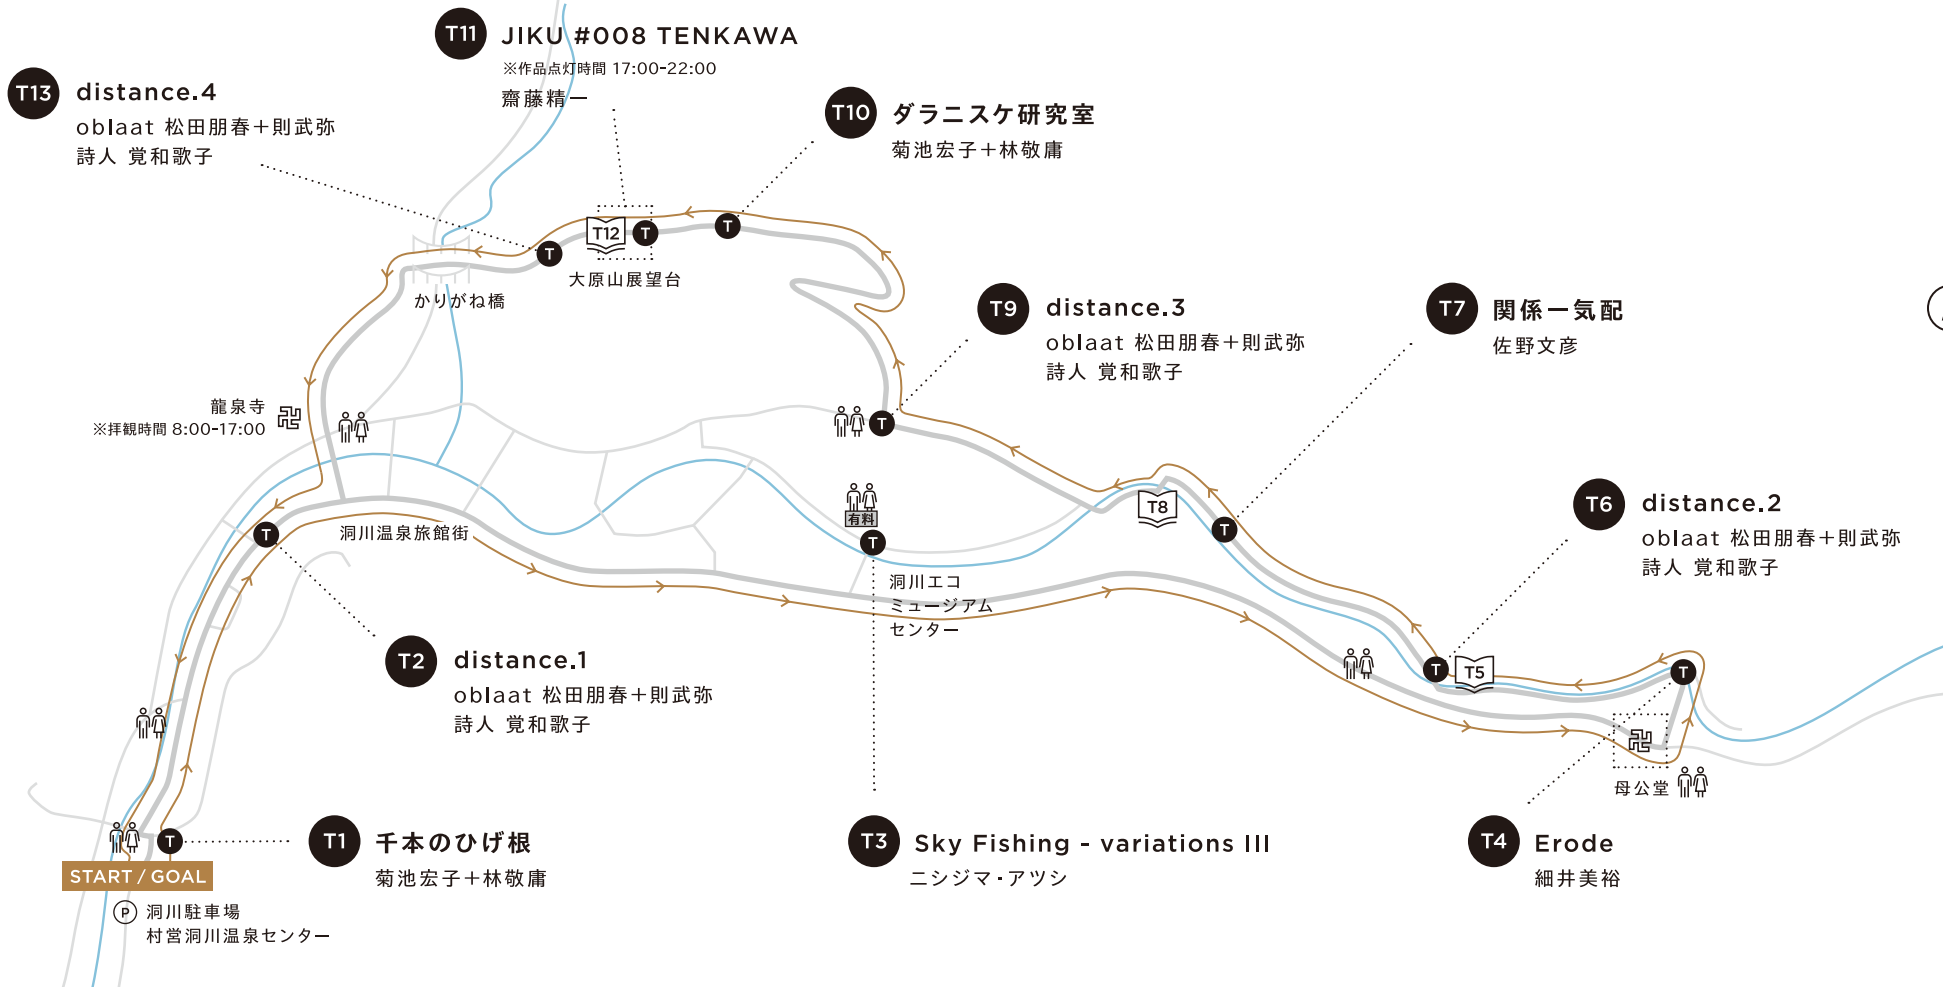

2020/10/18 SUN - 11/15 SUN
TENKAWA

MIND TRAIL

奥大和心のなかの美術館

- T 作品展示スポット ART
- 森の中の図書館 LIBRARY
- トイレ TOILET
- P 駐車場 PARKING

PARTNER **YAMAP**

携帯の電波が届かなくてもスマホで現在地が確認できるスマートフォンアプリ「YAMAP」からMIND TRAILの地図がご利用できます。
<https://yamap.com/maps/13550>

事前にYAMAPアプリから地図をダウンロードしてからのご参加を推奨します。

TOTAL LENGTH OF ABOUT 6km
全長 約6km

THE TRAVEL TIME IS ABOUT 3h
所要時間 約3時間